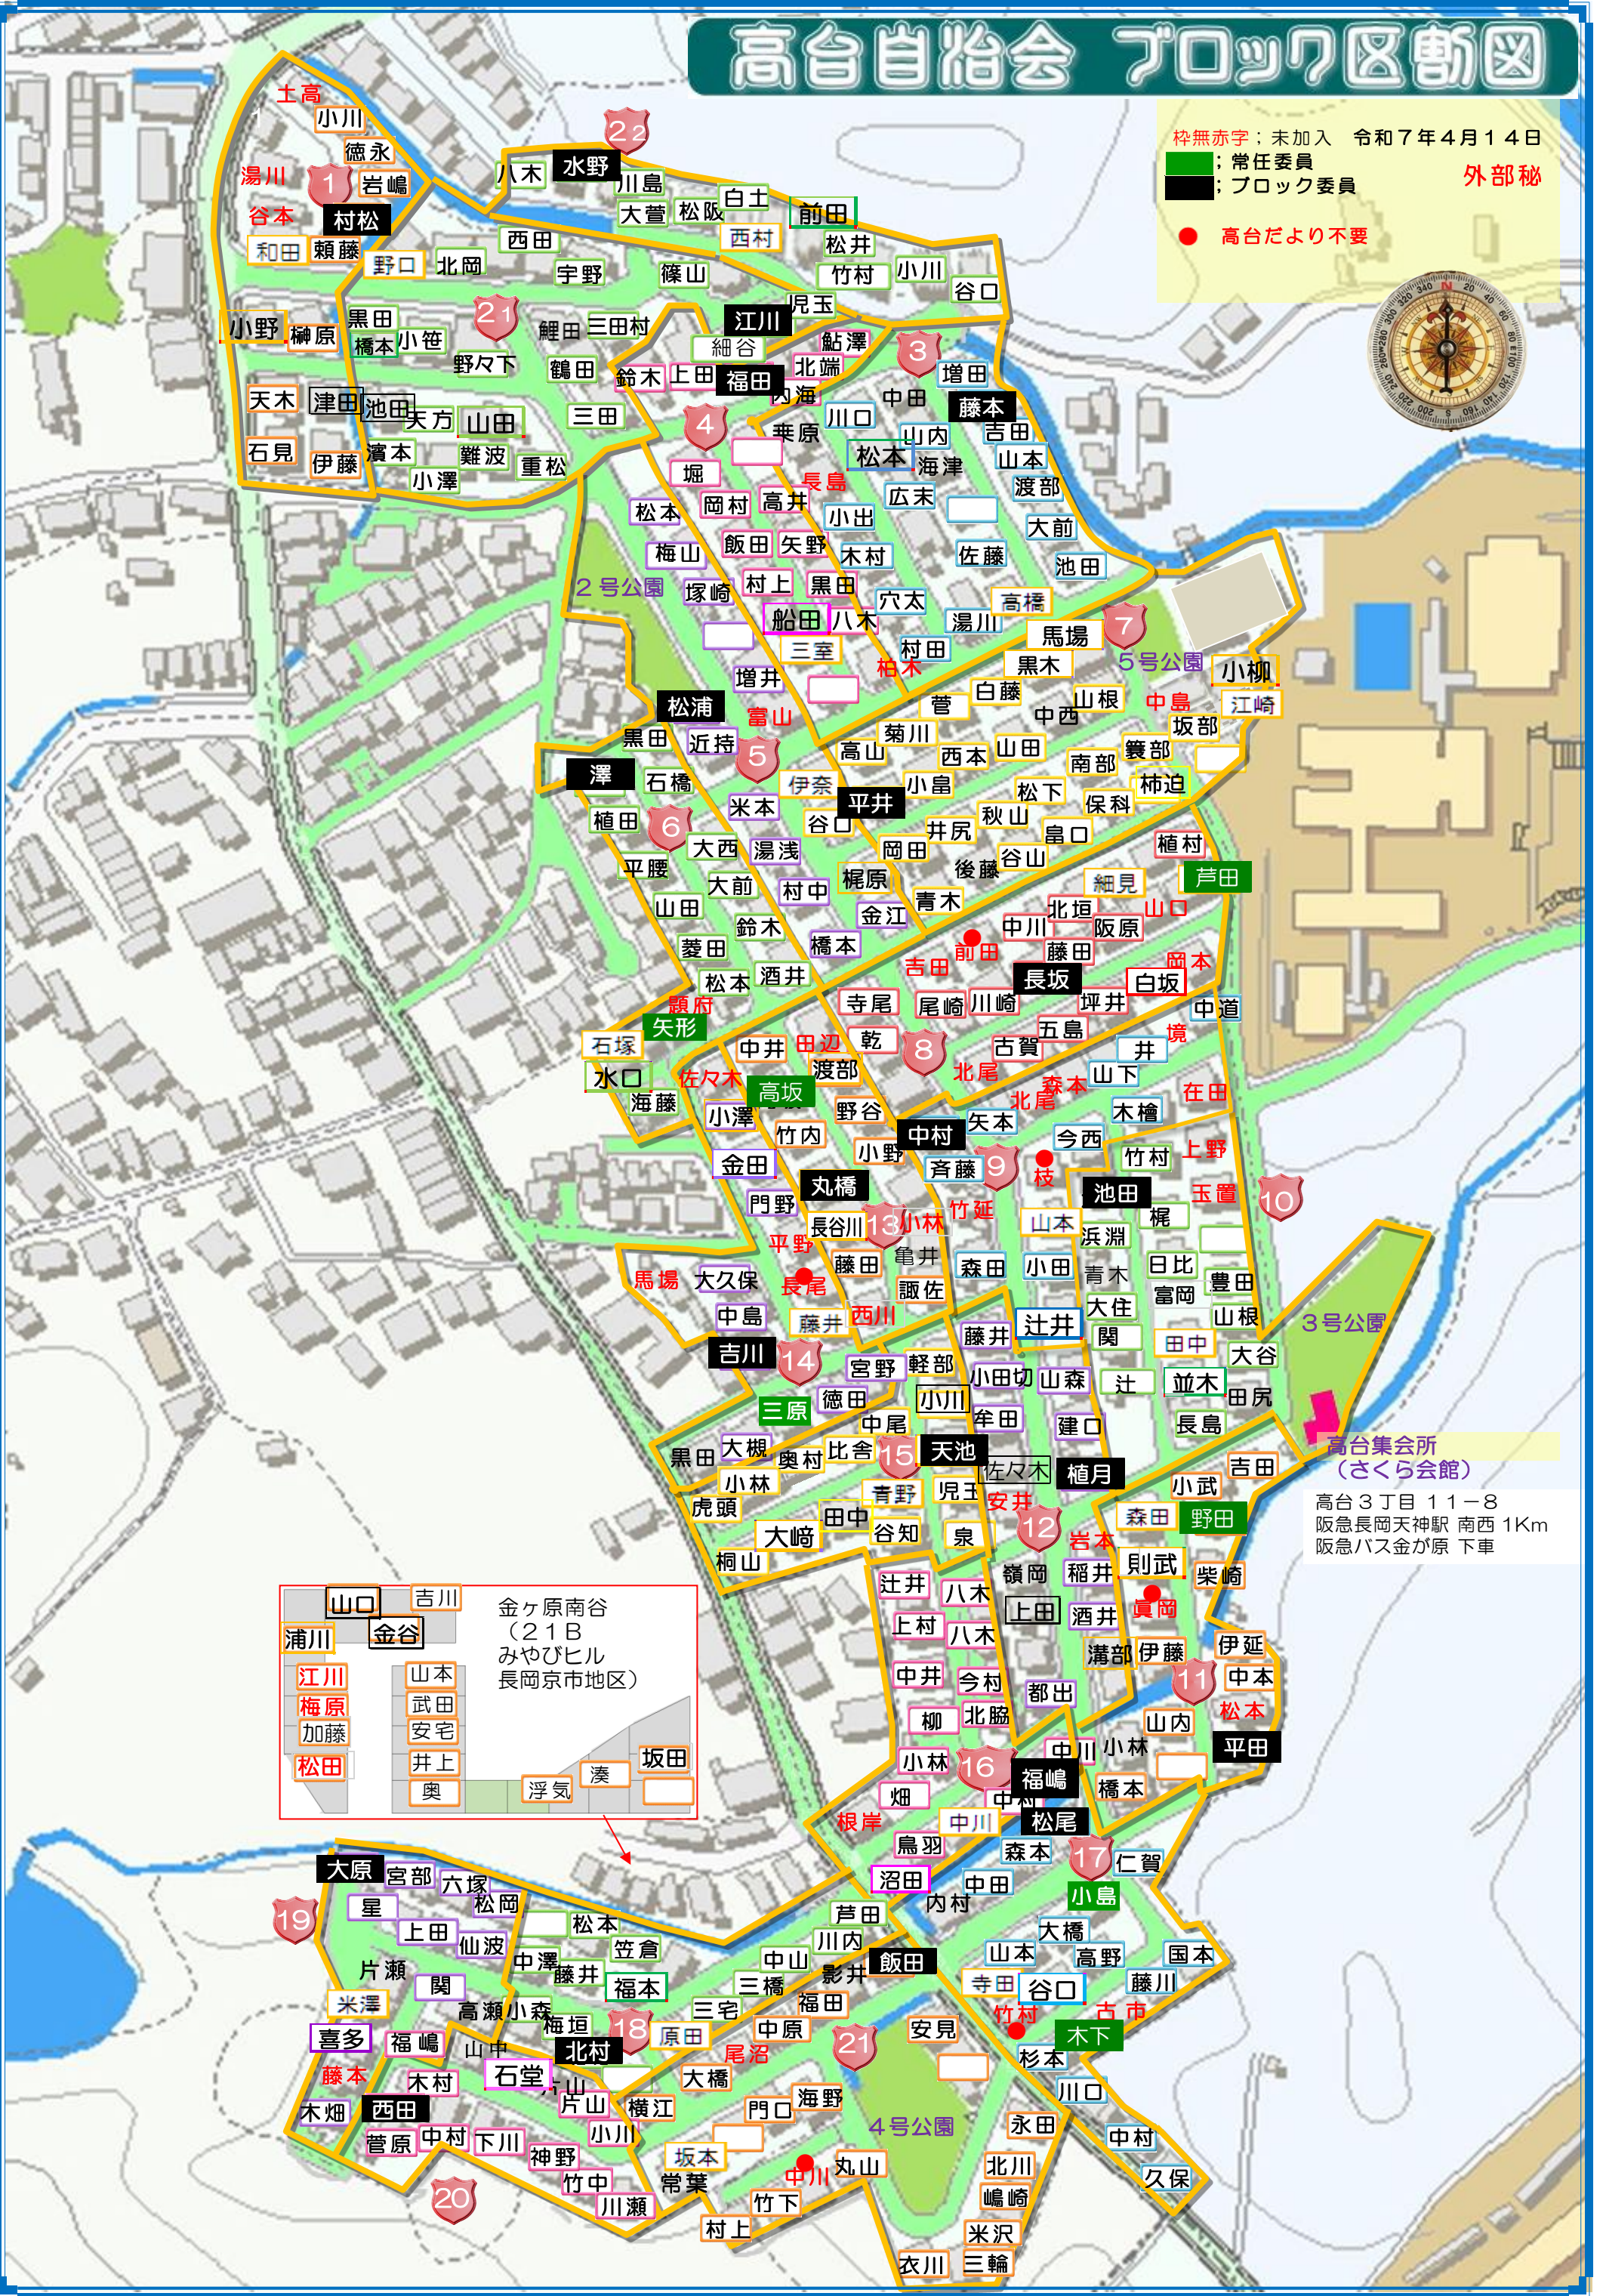

# 高台自治会 ブロック区劃図

枠無赤字：未加入 令和7年4月14日  
 ■：常任委員  
 ■：ブロック委員  
 ●：高台だより不要  
 外部秘

山口	吉川	金ヶ原南谷 (21B みやびビル 長岡京市地区)
浦川	金谷	
江川	山本	坂田
梅原	武田	
加藤	安宅	
松田	井上	
	奥	浮気

高台集会所  
 (さくら会館)  
 高台3丁目 11-8  
 阪急長岡天神駅 南西 1Km  
 阪急バス金が原 下車